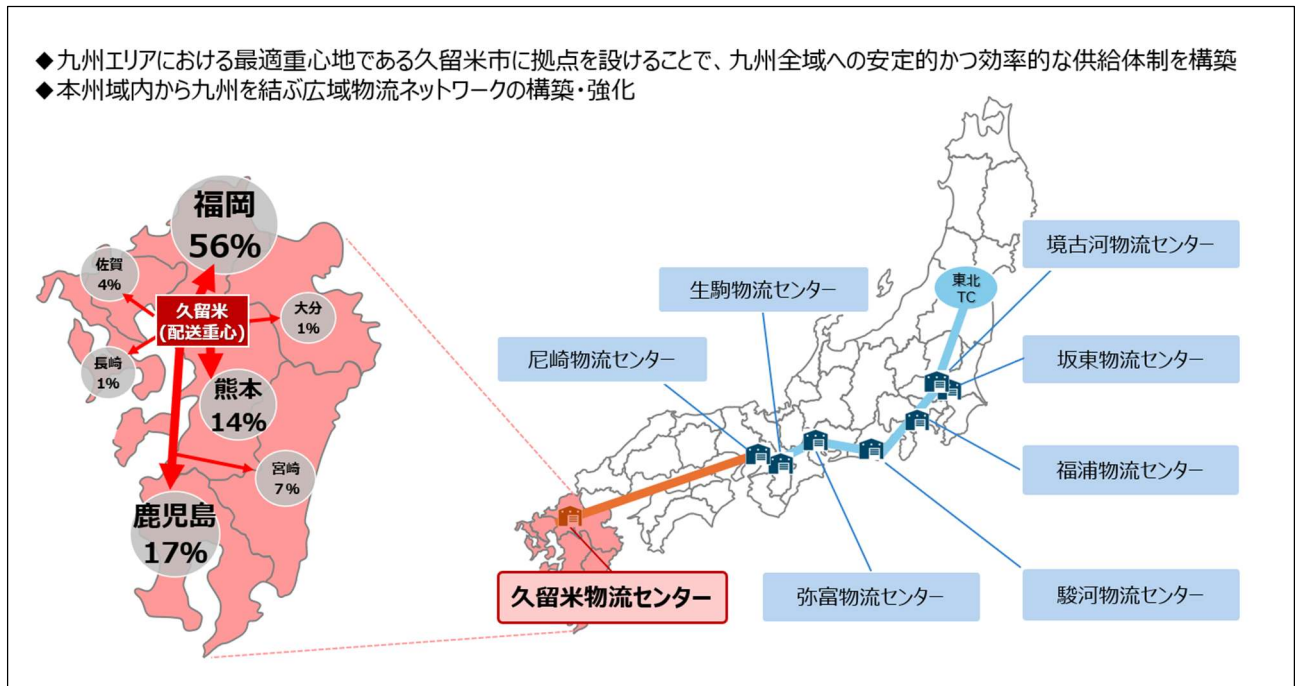

### ■当センターの特長

当センターは、九州エリアの最適重心地という立地を生かし、本州域内と九州エリアを結ぶ中継・配送拠点として機能します。地域の特性や需要動向を踏まえたきめ細かなオペレーションを実現するとともに、将来の物量増加や取り扱いアイテムの拡大にも柔軟に対応できるスケーラブルな運営体制を構築します。

今後は、当センターをハブとしたネットワークのさらなる拡大により、本州～九州間および九州域内の共同配送網を一層強化し、積載効率の向上や車両台数削減による環境負荷の低減を図ります。併せて物流コストの最適化を推進し、お取引先様のサプライチェーンの高度化に貢献してまいります。

### ■当センターの概要

名称	久留米物流センター
所在地	福岡県三井郡大刀洗町甲条 1258-1
アクセス	西鉄甘木線「本郷」駅より徒歩約 25 分、甘木鉄道「西太刀洗」駅より徒歩約 27 分 大分自動車道「筑後小郡 IC」から車で約 1 分

■当センターの立地および広域物流ネットワーク

以上

(本件に関する問い合わせ先)

丸紅ロジスティクス株式会社

ペットソリューション営業企画部

電話:03-3219-1645